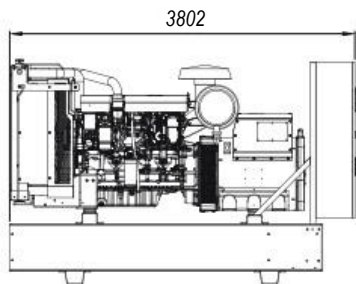

TD450VA

Dyzelinis / rezervinis generatorius
450 kVA, 400 V, 50 Hz

ĮRANGOS LENTELĖ

	V	VA		V	VA
Volmetras (L-L, L-N)	☒	☒	Alyvos slėgio indikatorius	☒	☒
Dažnio matuoklis	☒	☒	Aušinimo skysčio temperatūros indikatorius	☒	☒
Darbo valandų skaitiklis	☒	☒	Akumuliatorių baterijos įkroviklis	☒	☒
Kuro lygio matuoklis	☒	☒	Automatinis kuro papildymo siurblys	☐	☐
Automatinis galios išjungėjas	☒	☒	Srovės nuotekio relė	☐	☐
Apsauga nuo per mažo alyvos slėgio / lygio	☒	☒	Automatinio rezervinio įvado (ARI) skydas	☐	☐
Apsauga nuo variklio perkaitimo	☒	☒	Aušinimo skysčio pašildytuvas	☐	☐
Avarinio stabdymo mygtukas	☒	☒	Variklio alyvos pašildytuvas	☐	☐
Gnybtai jėgos kabelio pajungimui	☒	☒	Rankinis alyvos išsiurbimo siurbliukas	☐	☐
Lizdas automatinio rezervo įvado (ARI) skydo pajungimui	☒	☒	Įžeminimo strypas	☐	☐
Variklio pakaitinimo žvakės	☒	☒	Antikondensacinis alternatoriaus pašildymas	☐	☐
Duslintuvo komplektas	☒	☒	GSM modemas nuotoliniam valdymui / stebėjimui	☐	☐
Masės išjungėjas	☒	☒	Papildomas kuro bakas	☐	☐
Ampermetras (L1, L2, L3)	☒	☒	Apsauginis indas nuo darbinį skysčių išsiliejimo	☐	☐

KITA INFORMACIJA

- Garantija **24 mėn.**
- Elektros galingumai pagal **ISO 8528**

- ☒ Standartinė įranga
- ☐ Papildomai užsakoma
- ☒ Nenumatyta

MATMENYS

GENERGA
elektros generatoriai

UAB "Generga"
Naglio g. 4A
LT - 52367 Kaunas, Lietuva
Tel: +370 37 455456
E. paštas: info@generga.lt
www.generga.lt

Platintojas