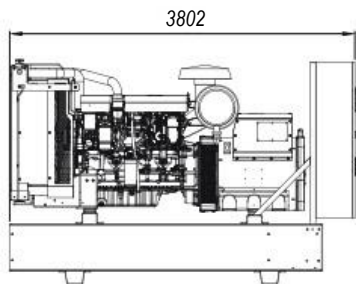

TDS70VA

Dyzelinis / rezervinis generatorius
570 kVA, 400 V, 50 Hz

ĮRANGOS LENTELĖ

	V	VA		V	VA
Volmetras (L-L, L-N)	☒	☒	Alyvos slėgio indikatorius	☒	☒
Dažnio matuoklis	☒	☒	Aušinimo skysčio temperatūros indikatorius	☒	☒
Darbo valandų skaitiklis	☒	☒	Akumuliatorių baterijos įkroviklis	☒	☒
Kuro lygio matuoklis	☒	☒	Automatinis kuro papildymo siurblys	☐	☐
Automatinis galios išjungėjas	☒	☒	Srovės nuotekio relė	☐	☐
Apsauga nuo per mažo alyvos slėgio / lygio	☒	☒	Automatinio rezervinio įvado (ARI) skydas	☐	☐
Apsauga nuo variklio perkaitimo	☒	☒	Aušinimo skysčio pašildytuvas	☐	☐
Avarinio stabdymo mygtukas	☒	☒	Variklio alyvos pašildytuvas	☐	☐
Gnybtai jėgos kabelio pajungimui	☒	☒	Rankinis alyvos išsiurbimo siurbliukas	☐	☐
Lizdas automatinio rezervo įvado (ARI) skydo pajungimui	☒	☒	Įžeminimo strypas	☐	☐
Variklio pakaitinimo žvakės	☒	☒	Antikondensacinis alternatoriaus pašildymas	☐	☐
Duslintuvo komplektas	☒	☒	GSM modemas nuotoliniam valdymui / stebėjimui	☐	☐
Masės išjungėjas	☒	☒	Papildomas kuro bakas	☐	☐
Ampermetras (L1, L2, L3)	☒	☒	Apsauginis indas nuo darbinį skysčių išsiliejimo	☐	☐

KITA INFORMACIJA

- Garantija **24 mėn.**
- Elektros galingumai pagal **ISO 8528**

- ☒ Standartinė įranga
- ☐ Papildomai užsakoma
- ☒ Nenumatyta

MATMENYS

GENERGA
elektros generatoriai

UAB "Generga"
Naglio g. 4A
LT - 52367 Kaunas, Lietuva
Tel: +370 37 455456
E. paštas: info@generga.lt
www.generga.lt

Platintojas