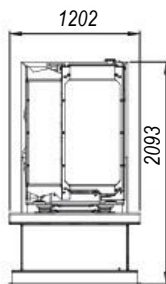

MATMENYS

GENERGA
elektros generatoriai

UAB "Generga"
Naglio g. 4A
LT - 52367 Kaunas, Lietuva
Tel: +370 37 455456
E. paštas: info@generga.lt
www.generga.lt

Platintojas