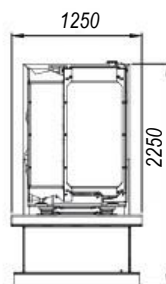

MATMENYS

GENERGA
elektros generatoriai

UAB "Generga"
Naglio g. 4A
LT - 52367 Kaunas, Lietuva
Tel: +370 37 455456
E. paštas: info@generga.lt
www.generga.lt

Platintojas