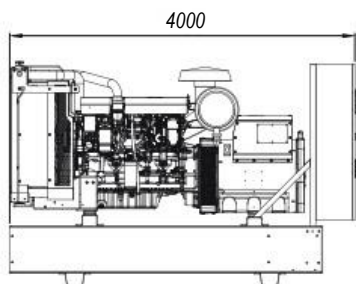

T0630VA

Dyzelinis / rezervinis generatorius
630 kVA, 400 V, 50 Hz

ĮRANGOS LENTELĖ

	V	VA		V	VA
Volmetras (L-L, L-N)	☒	☒	Alyvos slėgio indikatorius	☒	☒
Dažnio matuoklis	☒	☒	Aušinimo skysčio temperatūros indikatorius	☒	☒
Darbo valandų skaitiklis	☒	☒	Akumuliatorių baterijos įkroviklis	☒	☒
Kuro lygio matuoklis	☒	☒	Automatinis kuro papildymo siurblys	☐	☐
Automatinis galios išjungėjas	☒	☒	Srovės nuotekio relė	☐	☐
Apsauga nuo per mažo alyvos slėgio / lygio	☒	☒	Automatinio rezervinio įvado (ARI) skydas	☐	☐
Apsauga nuo variklio perkaitimo	☒	☒	Aušinimo skysčio pašildytuvas	☐	☐
Avarinio stabdymo mygtukas	☒	☒	Variklio alyvos pašildytuvas	☐	☐
Gnybtai jėgos kabelio pajungimui	☒	☒	Rankinis alyvos išsiurbimo siurbliukas	☐	☐
Lizdas automatinio rezervo įvado (ARI) skydo pajungimui	☒	☒	Įžeminimo strypas	☐	☐
Variklio pakaitinimo žvakės	☒	☒	Antikondensacinis alternatoriaus pašildymas	☐	☐
Duslintuvo komplektas	☒	☒	GSM modemas nuotoliniam valdymui / stebėjimui	☐	☐
Masės išjungėjas	☒	☒	Papildomas kuro bakas	☐	☐
Ampermetras (L1, L2, L3)	☒	☒	Apsauginis indas nuo darbinį skysčių išsiliejimo	☐	☐

KITA INFORMACIJA

- Garantija **24 mėn.**
- Elektros galingumai pagal **ISO 8528**

- ☒ Standartinė įranga
- ☐ Papildomai užsakoma
- ☒ Nenumatyta

MATMENYS

GENERGA
elektros generatoriai

UAB "Generga"
Naglio g. 4A
LT - 52367 Kaunas, Lietuva
Tel: +370 37 455456
E. paštas: info@generga.lt
www.generga.lt

Platintojas