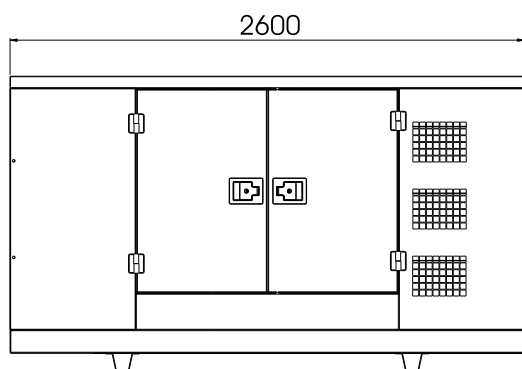

TDBOPS/A

Dyzelinis / rezervinis generatorius

80 kVA , 400 V, 50 Hz

ĮRANGOS LENTELĖ

	PS	PSA		PS	PSA
Voltmetras (L-L, L-N)	☒	☒	Automatinis kuro papildymo siurblys	☒	☐
Dažnio matuoklis	☒	☒	Alyvos slėgio indikatorius	☐	☐
Darbo valandų skaitiklis	☒	☒	Aušinimo skysčio temperatūros indikatorius	☐	☐
Kuro lygio matuoklis	☒	☒	Srovės nuotekio relė	☐	☐
Automatinis galios išjungėjas	☒	☒	Automatinio rezervo įvado (ARI) skydas	☐	☐
Apsauga nuo per mažo alyvos slėgio / lygio	☒	☒	Aušinimo skysčio pašildytuvas	☐	☐
Apsauga nuo variklio perkaitimo	☒	☒	Variklio alyvos pašildytuvas	☐	☐
Avarinio stabdymo mygtukas	☒	☒	Rozečių komplektas	☐	☐
Gnybtai jėgos kabelio pajungimui	☒	☒	Mažo greičio važiuoklė	☐	☐
Lizdas automatinio rezervo įvado (ARI) skydo pajungimui	☒	☒	Kelių važiuoklė	☐	☐
Variklio pakaitinimo žvakės	☒	☒	Rankinis alyvos išsiurbimo siurbliukas	☐	☐
1 Schuko tipo 16A rozetė	☒	☒	Įžeminimo strypas	☐	☐
Masės išjungėjas	☒	☒	Antikondensacinis alternatoriaus pašildymas	☐	☐
Vieno rakto sistema	☒	☒	GSM modemas nuotoliniam valdymui / stebėjimui	☐	☐
Ampermetras (L1, L2, L3)	☒	☒	Papildomas kuro bakas	☐	☐
Akumuliatorių baterijos įkroviklis	☒	☒	Apsauginis indas nuo darbinių skysčių išsiliejimo	☐	☐

KITA INFORMACIJA

- Garantija **24 mėn.**
- Elektros galingumai pagal ISO 8528.

- ☒ Standartinė įranga
- ☐ Papildomai užsakoma
- ☒ Nenumatyta

MATMENYS

UAB "Generga"
Savanorių pr. 192
LT - 44151 Kaunas, Lietuva
Telefonas: +370 37 455456
Faksas: +370 37 455456
El. pašto adresas: info@generga.lt
www.generga.lt

Informacija pateikta šiame dokumente gali keistis be išankstinio įspėjimo.

Platintojas