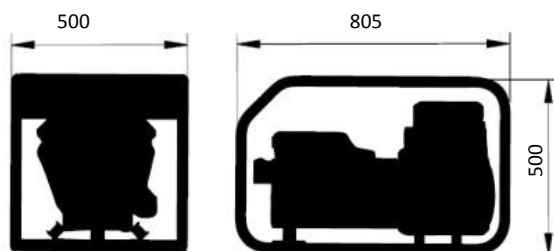

WP2200CH

Generatorius su suvirinimo aparatu

220 A – 35%

170 A – 60%

ĮRANGOS LENTELĖ

Virvinis starteris	☒	Elektrinis starteris	☐
1 CEE (16A 400V) ir 1 Schuko (16A 230V) rozetės	☒	Įžeminimo strypas	☐
Šiluminė apsauga nuo perkrovos	☒	8 m. ilgio suvirinimo kabelių komplektas	☐
Apsauga nuo alyvos nepakankamumo	☒	Ratukų komplektas	☐
4 m. ilgio suvirinimo kabelių komplektas	☒	Elektrinis starteris	☐

- ☒ Standartinė įranga
- ☐ Papildomai užsakoma

KITA INFORMACIJA

- Garantija **12 mėn.**
- Garantija Honda varikliui **36 mėn.**
- Elektros galingumai pagal **ISO 8528**

MATMENYS

UAB "Generga"
Naglių g. 4A
LT - 52367 Kaunas, Lietuva
Telefonas: +370 37 455456
El. pašto adresas: info@generga.lt
www.generga.lt

Platintojas